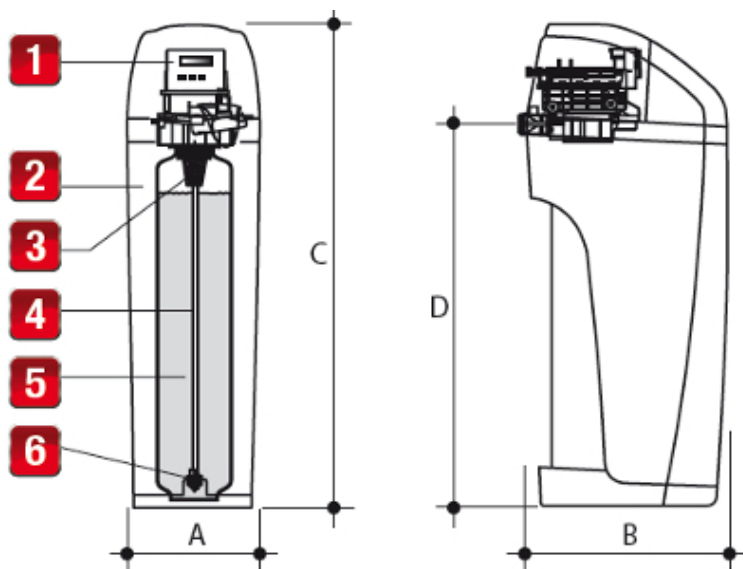

### Dimensioni:

1. Valvola di comando.
2. Contenitore del sale.
3. Diffusore sottovalvola.
4. Tubo collettore.
5. Resina cationica.
6. Diffusore di fondo.

Modello	A	B	C	D	Peso
	mm	mm	mm	mm	kg
STILL WATER 8 MD	334	486	721	493	23
STILL WATER 15 MD	334	486	1176	945	29
STILL WATER 22 MD	334	486	1176	945	35
STILL WATER 30 MD	334	486	1176	945	48
STILL WATER 8 E VT Bios	334	486	721	493	23
STILL WATER 15 E VT Bios	334	486	1176	945	29
STILL WATER 22 E VT Bios	334	486	1176	945	35
STILL WATER 30 E VT Bios	334	486	1176	945	48