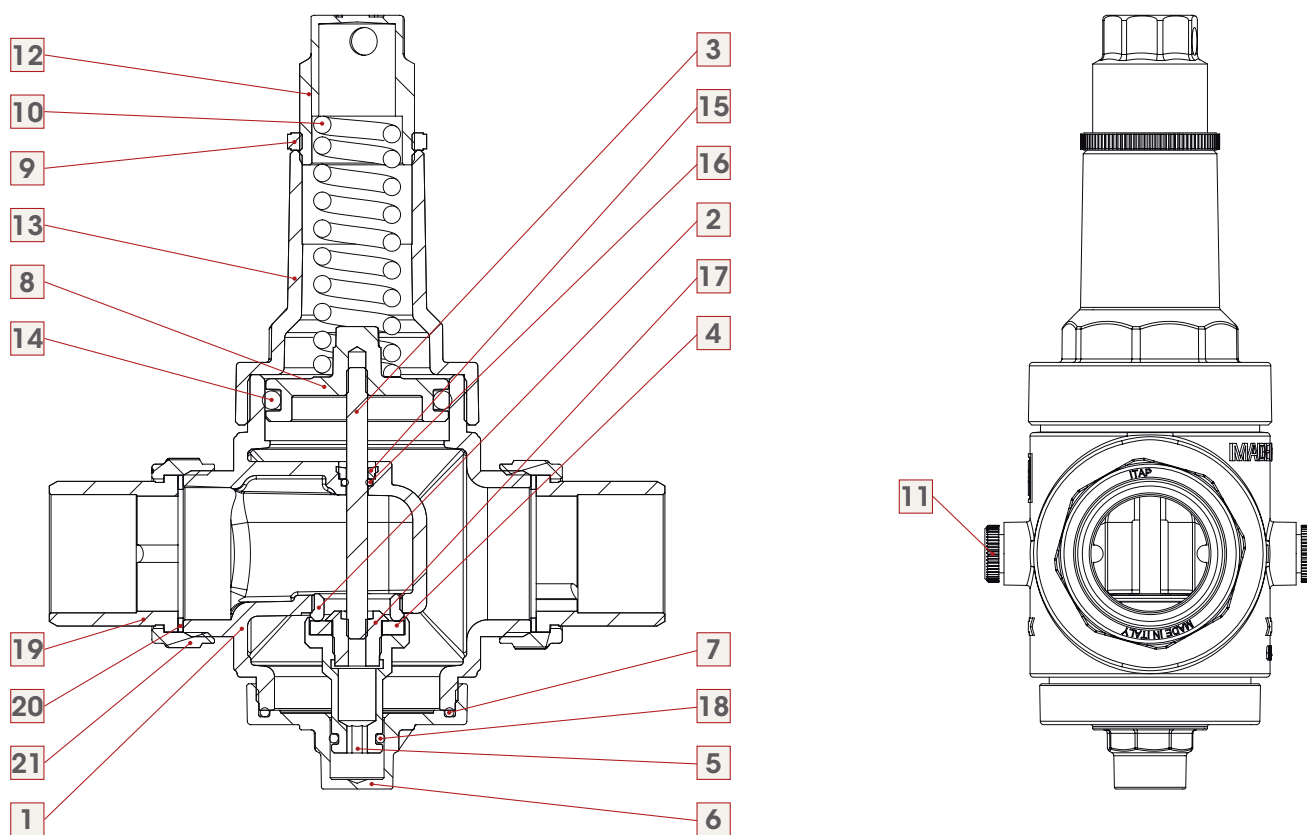

143MM - 1"1/4, 1"1/2, 2"

Pos.	DESCRIZIONE / DESCRIPTION	Qt.	MATERIALE / MATERIAL
1	Corpo / Body	1	Ottone nichelato / Nickel-plated brass CW617N
2	Sede / Seat	1	Acciaio inox AISI 303 / Stainless steel AISI 303
3	Asta / Stem	1	Ottone / Brass CW614N
4	Guarnizione piana / Flat seat washer	1	NBR
5	Otturatore / Shutter	1	Ottone / Brass CW614N
6	Tappo inferiore / Bottom plug	1	Ottone nichelato / Nickel-plated brass CW617N
7	O-Ring	1	NBR
8	Diaphragma / Diaphragm	1	Ottone / Brass CW617N
9	Ghiera / Nut	1	Nylon
10	Molla / Spring	1	EN 10270-1 SM
11	Tappo / Cap	2	Nylon
12	Premimolla / Regulator	1	Ottone nichelato / Nickel-plated brass CW617N
13	Coperchio superiore / Upper plug	1	Ottone nichelato / Nickel-plated brass CW617N
14	O-Ring	1	NBR
15	Anello ferma O-Ring / Stop ring	1	Ottone / Brass CW614N
16	O-Ring	2	NBR
17	Fermo guarnizione / Fitting flat seat	2	Ottone / Brass CW614N
18	O-Ring	2	NBR
19	Codolo a sede piana / Fitting with flat seat	2	Ottone nichelato / Nickel-plated brass CW617N
20	Guarnizione piana / Flat seat washer	2	Fibra / Fiber
21	Dado / Nut	2	Ottone nichelato / Nickel-plated brass CW617N