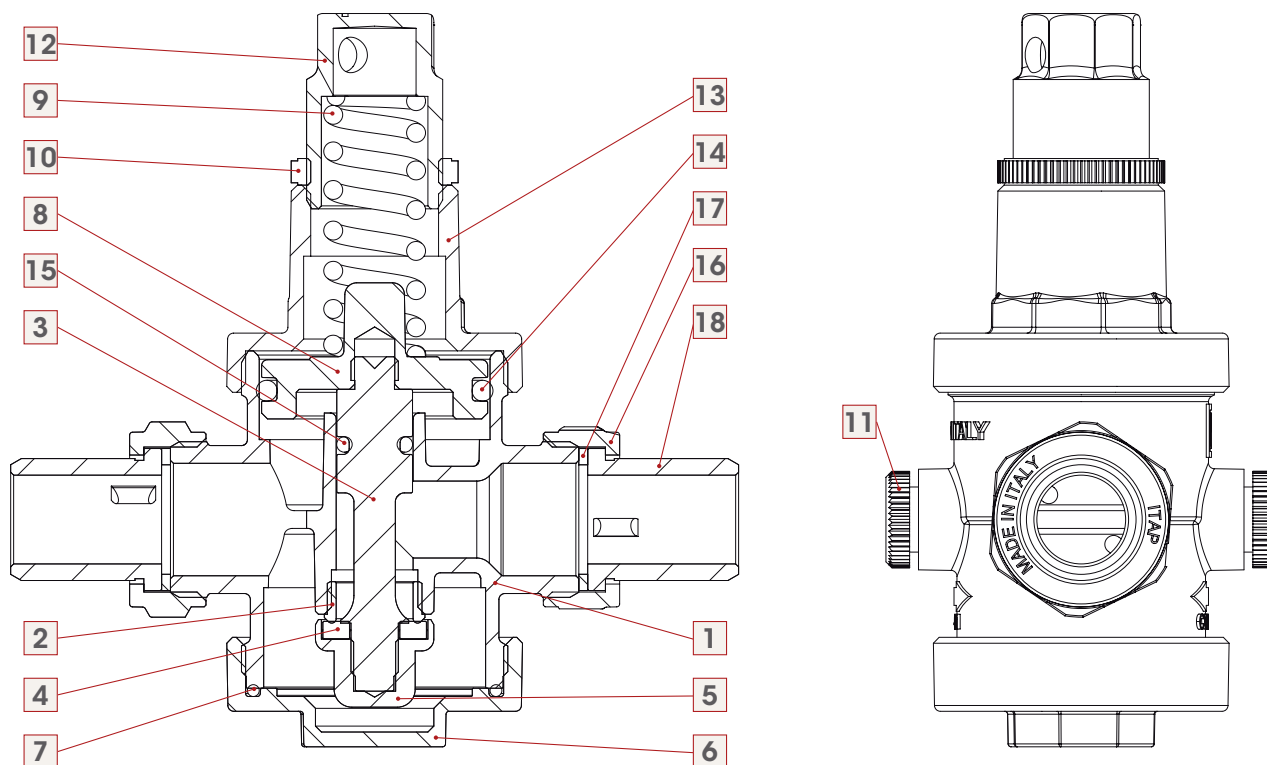

143MM - 1/2", 3/4", 1"

Pos.	DESCRIZIONE / DESCRIPTION	Qt.	MATERIALE / MATERIAL
1	Corpo / Body	1	Ottone nichelato / Nickel-plated brass CW617N
2	Sede / Seat	1	Acciaio inox AISI 303 / Stainless steel AISI 303
3	Asta / Stem	1	Ottone / Brass CW614N
4	Guarnizione piana / Flat seat washer	1	NBR
5	Otturatore / Shutter	1	Ottone / Brass CW614N
6	Tappo inferiore / Bottom plug	1	Ottone nichelato / Nickel-plated brass CW617N
7	O-Ring	1	NBR
8	Diaframma / Diaphragm	1	Ottone / Brass CW617N
9	Ghiera / Nut	1	Nylon
10	Molla / Spring	1	EN 10270-1 SM
11	Tappo / Cap	2	Nylon
12	Premimolla / Regulator	1	Ottone nichelato / Nickel-plated brass CW617N
13	Coperchio superiore / Upper plug	1	Ottone nichelato / Nickel-plated brass CW617N
14	O-Ring	1	NBR
15	O-Ring	1	NBR
16	Dado / Nut	2	Ottone nichelato / Nickel-plated brass CW617N
17	Guarnizione piana / Flat seat washer	2	Fibra / Fiber
18	Codolo a sede piana / Fitting with flat seat	2	Ottone nichelato / Nickel-plated brass CW617N