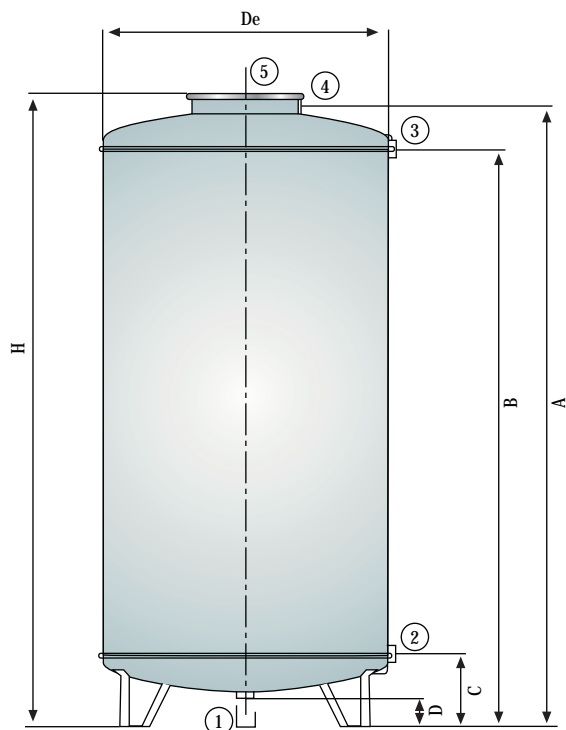

SERB. X A 304 VT

| Capacità | SERB. X A304 VT | De | H | A | B | C | D | 1 | 2-3 | 4 | 5 | Peso | |
|-----------|-----------------|------|------|------|------|-----|-----|-------------------------------|-------------------------------|-------------------------------|-------|------|----|
| Litri | CODICE | mm | | | | | | Connessioni | | | | mm | Kg |
| 125 | 3701012010021 | 500 | 880 | 845 | 700 | 260 | 105 | 1" | 1" | 1" | Ø 240 | 12 | |
| 200 | 3701012010022 | 500 | 1255 | 1220 | 1070 | 260 | 105 | 1" | 1" | 1" | Ø 240 | 16 | |
| 300 Ø 500 | 3701012010023 | 500 | 1780 | 1745 | 1600 | 260 | 105 | 1" | 1" | 1" | Ø 240 | 21 | |
| 300 Ø 600 | 3701012010001 | 600 | 1360 | 1320 | 1180 | 245 | 100 | 1" | 1" | 1" | Ø 240 | 24 | |
| 500 | 3701012010002 | 650 | 1590 | 1560 | 1415 | 235 | 100 | 1" | 1" | 1" | Ø 240 | 30 | |
| 750 | 3701012010003 | 750 | 1915 | 1885 | 1700 | 270 | 90 | 1" | 1" | 1" | Ø 240 | 40 | |
| 1000 | 3701012010004 | 850 | 1890 | 1850 | 1685 | 255 | 90 | 1" | 1" | 1" | Ø 240 | 46 | |
| 1500 | 3701012010005 | 1100 | 1900 | 1870 | 1685 | 255 | 75 | 1" | 1 ¹ / ₄ | 1" | Ø 320 | 65 | |
| 2000 | 3701012010006 | 1100 | 2400 | 2365 | 2185 | 255 | 75 | 1" | 1 ¹ / ₄ | 1" | Ø 320 | 79 | |
| 3000 | 3701012010007 | 1270 | 2620 | 2585 | 2410 | 240 | 60 | 1 ¹ / ₂ | 1 ¹ / ₂ | 1" | Ø 320 | 126 | |
| 4000 | 3701012010008 | 1430 | 2670 | 2630 | 2425 | 255 | 55 | 1 ¹ / ₂ | 1 ¹ / ₂ | 1 ¹ / ₄ | Ø 400 | 146 | |
| 5000 | 3701012010009 | 1600 | 2660 | 2620 | 2415 | 245 | 40 | 1 ¹ / ₂ | 1 ¹ / ₂ | 1 ¹ / ₄ | Ø 400 | 197 | |
| 6000 | 3701012010010 | 1600 | 3275 | 3235 | 3025 | 365 | 145 | 1 ¹ / ₂ | 2" | 2" | Ø 400 | 286 | |
| 8000 | 3701012010011 | 1600 | 4275 | 4235 | 4025 | 365 | 145 | 2" | 2" | 2" | Ø 400 | 467 | |
| 10000 | 3701012010012 | 1600 | 5275 | 5235 | 5025 | 365 | 145 | 2" | 2" | 2" | Ø 400 | 548 | |