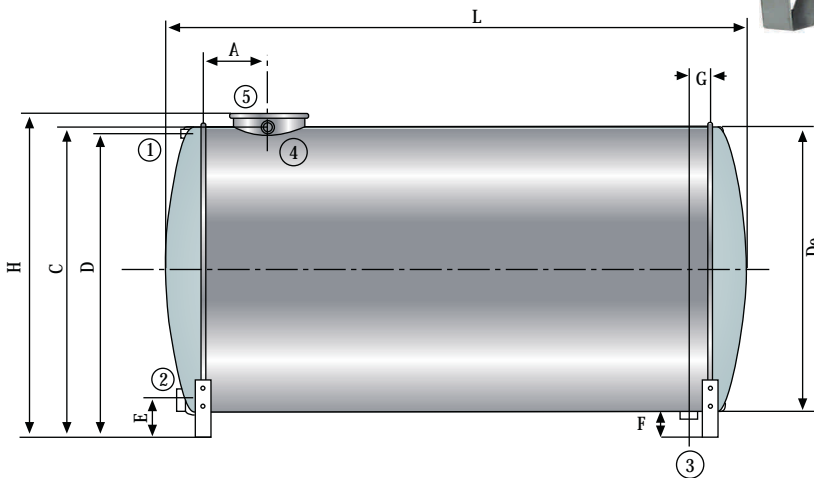

# SERB. X A 304 OR

Capacità	SERB. X A304 OR	De	L	H	A	C	D	E	F	G	1-2	3	4	5	Peso
Litri	CODICE	mm									Conessioni			mm	Kg
125	3701011010021	500	710	630	200	590	545	125	70	0	1"	1"	1"	Ø 240	12
200	3701011010022	500	1085	630	250	590	545	125	70	0	1"	1"	1"	Ø 240	16
300 Ø 500	3701011010023	500	1610	630	250	590	545	125	70	0	1"	1"	1"	Ø 240	21
300 Ø 600	3701011010001	600	1190	750	250	695	660	120	85	0	1"	1"	1"	Ø 240	23
500	3701011010002	650	1420	800	250	740	720	130	85	0	1"	1"	1"	Ø 240	30
750	3701011010003	750	1760	890	250	835	800	125	75	0	1"	1"	1"	Ø 240	43
1000	3701011010004	850	1730	990	250	930	895	130	70	0	1"	1"	1"	Ø 240	49
1500	3701011010005	1100	1755	1250	260	1185	1155	145	80	0	1 1/4"	1"	1"	Ø 320	67
2000	3701011010006	1100	2255	1250	260	1185	1155	145	80	0	1 1/4"	1"	1"	Ø 320	82
3000	3701011010007	1270	2480	1450	260	1395	1345	185	110	0	1 1/2"	1 1/2"	1"	Ø 320	129
4000	3701011010008	1430	2530	1610	320	1545	1510	170	100	0	1 1/2"	1 1/2"	1 1/4"	Ø 400	148
5000	3701011010009	1600	2530	1780	320	1710	1655	185	95	180	1 1/2"	1 1/2"	1 1/4"	Ø 400	206
6000	3701011010010	1600	3030	1765	320	1720	1655	185	95	180	2"	2"	2"	Ø 400	251
8000	3701011010011	1600	4030	1765	320	1720	1655	185	95	180	2"	2"	2"	Ø 400	395
10000	3701011010012	1600	5030	1765	320	1720	1655	185	95	180	2"	2"	2"	Ø 400	475