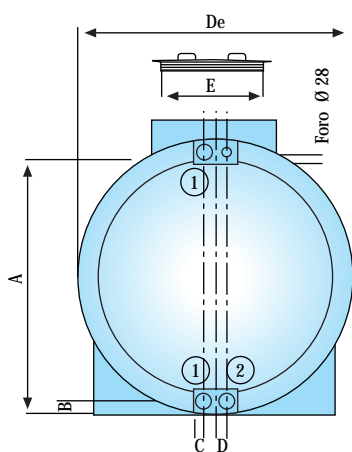

# SERB. POLIET. C/OR

Capacità	SERB. POLIET. C/OR	De	H	L	A	B	C	D	E	F	1	2	
Litri	CODICE	mm										Conessioni	
300	3500261010055	665	705	900	625	40	40	70	310	410	1"	1"	
500	3500261010056	780	820	1080	740	40	40	70	310	410	1"	1"	
1000	3500261010059	960	1000	1420	920	40	40	70	310	410	1"	1"	
1500	3500261010060	1150	1190	1490	1100	50	45	65	405	510	1" <sup>1/2</sup>	1"	
2000	3500261010061	1200	1240	1790	1150	50	45	65	405	510	1" <sup>1/2</sup>	1"	
3000	3500261010062	1450	1500	1870	1400	50	45	65	405	510	1" <sup>1/2</sup>	1"	
5000	3500261010064	1720	1770	2230	1670	50	45	65	405	510	1" <sup>1/2</sup>	1"	