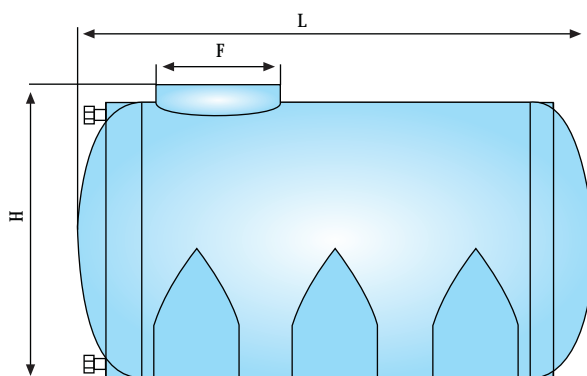

# SERB. POLIET. C/OR

Capacità	SERB. POLIET. C/OR	De	H	L	A	B	C	D	E	F	1	2	
Litri	CODICE	mm										Conessioni	
300	3500261010055	665	705	900	625	40	40	70	310	410	1"	1"	
500	3500261010056	780	820	1080	740	40	40	70	310	410	1"	1"	
1000	3500261010059	960	1000	1420	920	40	40	70	310	410	1"	1"	
1500	3500261010060	1150	1190	1490	1100	50	45	65	405	510	1" <sup>1/2</sup>	1"	
2000	3500261010061	1200	1240	1790	1150	50	45	65	405	510	1" <sup>1/2</sup>	1"	
3000	3500261010062	1450	1500	1870	1400	50	45	65	405	510	1" <sup>1/2</sup>	1"	
5000	3500261010064	1720	1770	2230	1670	50	45	65	405	510	1" <sup>1/2</sup>	1"	