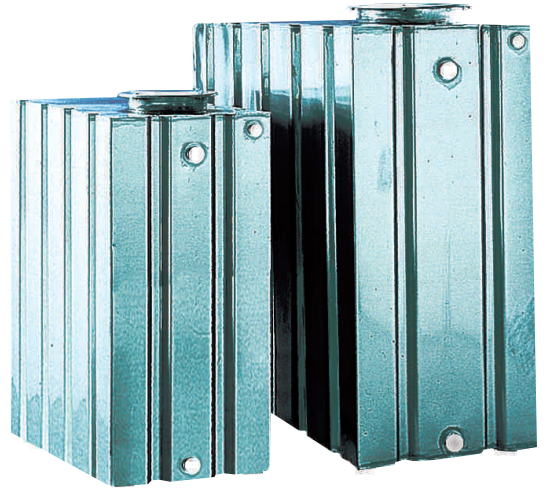

# SERB. Z PP

Capacità	SERB. Z PP	L	H	P	A	D	E	1	2	3	4	5-6-7	8	Peso
Litri	CODICE	mm									Conessioni	mm	kg	
300	3701164010001	750	880	500	210	30	230	1"	-	-	-	1"	Ø 240	37
500	3701164010002	1010	1135	500	150	20	-	1"	-	-	-	1"	Ø 240	50
1000	3701164010003	1250	1380	600	210	25	-	1 <sup>1</sup> / <sub>4</sub> "	-	-	-	1 <sup>1</sup> / <sub>4</sub> "	Ø 320	81
1500	3701164010004	2015	1380	600	215	25	-	1 <sup>1</sup> / <sub>4</sub> "	-	1 <sup>1</sup> / <sub>4</sub> "	1 <sup>1</sup> / <sub>4</sub> "	1 <sup>1</sup> / <sub>4</sub> "	Ø 320	123
2000	3701164010005	2120	1630	615	275	40	230	1 <sup>1</sup> / <sub>2</sub> "	1 <sup>1</sup> / <sub>2</sub> "	-	1 <sup>1</sup> / <sub>2</sub> "	1 <sup>1</sup> / <sub>2</sub> "	Ø 400	175