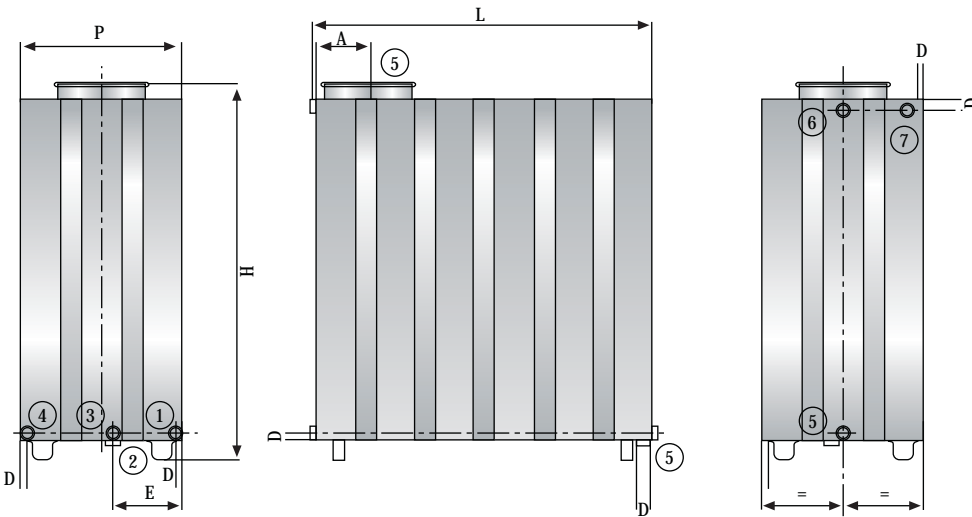

# SERB. Z PP

Capacità	SERB. Z PP	L	H	P	A	D	E	1	2	3	4	5-6-7	8	Peso
Litri	CODICE	mm									Conessioni	mm	kg	
300	3701164010001	750	880	500	210	30	230	1"	-	-	-	1"	Ø 240	37
500	3701164010002	1010	1135	500	150	20	-	1"	-	-	-	1"	Ø 240	50
1000	3701164010003	1250	1380	600	210	25	-	1 <sup>1</sup> / <sub>4</sub> "	-	-	-	1 <sup>1</sup> / <sub>4</sub> "	Ø 320	81
1500	3701164010004	2015	1380	600	215	25	-	1 <sup>1</sup> / <sub>4</sub> "	-	1 <sup>1</sup> / <sub>4</sub> "	1 <sup>1</sup> / <sub>4</sub> "	1 <sup>1</sup> / <sub>4</sub> "	Ø 320	123
2000	3701164010005	2120	1630	615	275	40	230	1 <sup>1</sup> / <sub>2</sub> "	1 <sup>1</sup> / <sub>2</sub> "	-	1 <sup>1</sup> / <sub>2</sub> "	1 <sup>1</sup> / <sub>2</sub> "	Ø 400	175